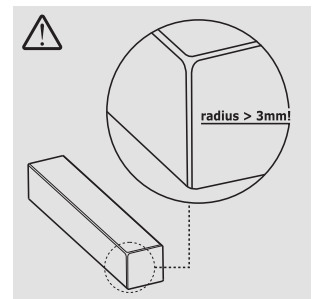

- 4x** **A** min 68 mm | max 90 mm  

min 68 mm | max 90 mm
- 2x** **B** min 68 mm | max 90 mm  

min 68 mm | max 90 mm
- 2x** **C** min 68 mm | max 90 mm  

min 32 mm | max 50 mm
- 9x** **D** min 68 mm | max 90 mm  

min 32 mm | max 50 mm
- 2x** **E** min 68 mm | max 90 mm  

min 32 mm | max 50 mm
- 2x** **F** min 68 mm | max 90 mm  

min 32 mm | max 50 mm
- 4x** **G** min 68 mm | max 90 mm  

min 32 mm | max 50 mm
- 3x 4x** **H** min 44 mm | max 45 mm  

min 44 mm | max 45 mm
- 12x*/18x**** **I** ** min 95 mm | * max 145 mm  

min 15 mm | max 22 mm
- 6x** **J** ** min 95 mm | * max 145 mm  

min 15 mm | max 22 mm
- 8x*/12x**** **K** ** min 95 mm | * max 145 mm  

min 15 mm | max 22 mm
- 12x*/16x**** **L** ** min 95 mm | * max 145 mm  

min 15 mm | max 22 mm
- 2x** **M** min 95 mm | max 145 mm  

min 15 mm | max 22 mm

Blue Rabbit 2.0®
Hemelrijken 8
B-2890 Sint-Amands
BELGIUM