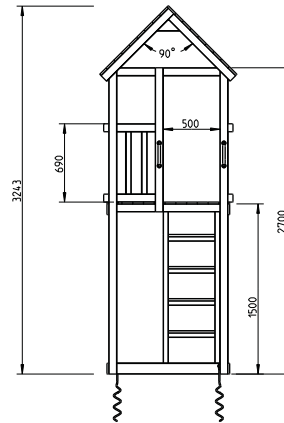

①

②

Kiosk

008.001.001.001

blue rabbit 2.0

Kiosk 008.001.001.001	150 cm	X	A ⊕	II III	I IV	A ⊕	A ⊕	A ⊕	X	A ⊕	X	I II III IV	X

53 x 28 x 11 cm 5,15 kg

78 120 x 80 x 158 cm 427 kg

- 4x** **A** min 68 mm | max 90 mm  

min 68 mm | max 90 mm
- 2x** **B** min 68 mm | max 90 mm  

min 68 mm | max 90 mm
- 2x** **C** min 68 mm | max 90 mm  

min 32 mm | max 50 mm
- 9x** **D** min 68 mm | max 90 mm  

min 32 mm | max 50 mm
- 2x** **E** min 68 mm | max 90 mm  

min 32 mm | max 50 mm
- 2x** **F** min 68 mm | max 90 mm  

min 32 mm | max 50 mm
- 4x** **G** min 68 mm | max 90 mm  

min 32 mm | max 50 mm
- 3x 4x** **H** min 44 mm | max 45 mm  

min 44 mm | max 45 mm
- 12x*/18x**** **I** ** min 95 mm | * max 145 mm  

min 15 mm | max 22 mm
- 6x** **J** ** min 95 mm | * max 145 mm  

min 15 mm | max 22 mm
- 8x*/12x**** **K** ** min 95 mm | * max 145 mm  