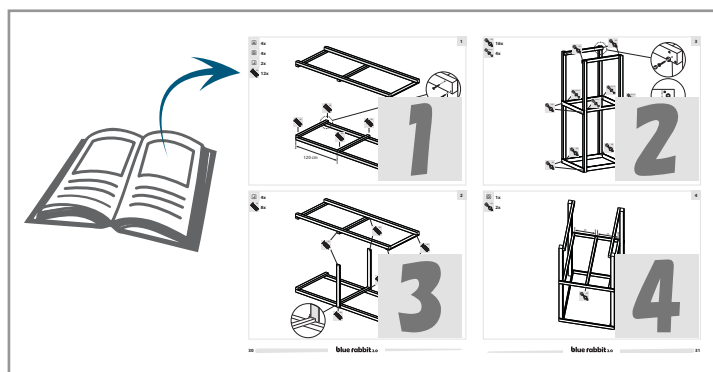

①

②

Kiosk

008.001.001.001

blue rabbit 2.0

Kiosk 008.001.001.001	150 cm	X	A ⊕	II III	I IV	A ⊕	A ⊕	A ⊕	X	A ⊕	X	I II III IV	X

53 x 28 x 11 cm 5,15 kg

78 120 x 80 x 158 cm 427 kg

- 4x** **A** min 68 mm | max 90 mm  

min 68 mm | max 90 mm
- 2x** **B** min 68 mm | max 90 mm  

min 68 mm | max 90 mm
- 2x** **C** min 68 mm | max 90 mm  

min 32 mm | max 50 mm
- 9x** **D** min 68 mm | max 90 mm  

min 32 mm | max 50 mm
- 2x** **E** min 68 mm | max 90 mm  

min 32 mm | max 50 mm
- 2x** **F** min 68 mm | max 90 mm  

min 32 mm | max 50 mm
- 4x** **G** min 68 mm | max 90 mm  

min 32 mm | max 50 mm
- 3x 4x** **H** min 44 mm | max 45 mm  