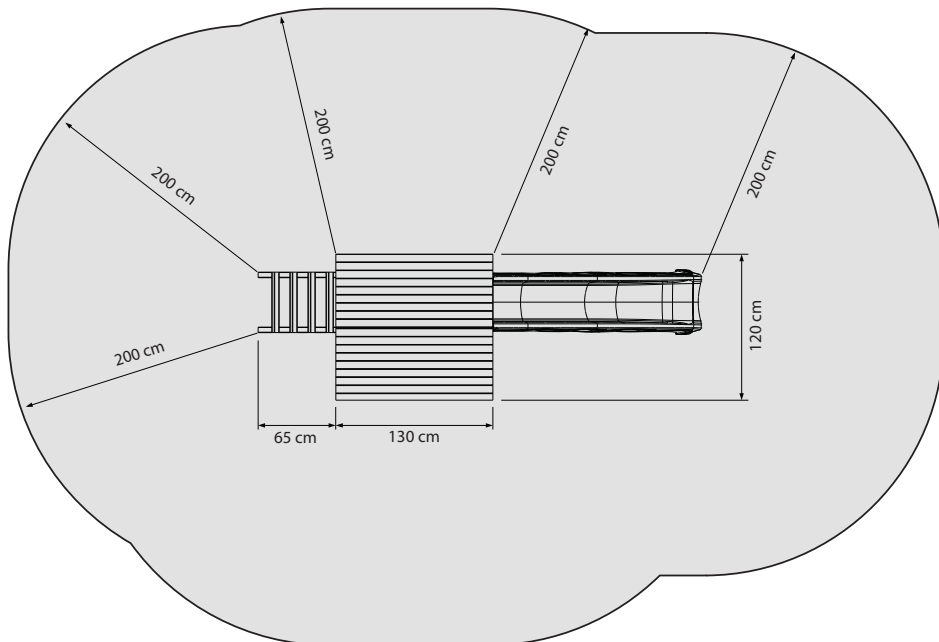

①

②

Kiosk

008.001.001.001

blue rabbit 2.0

Kiosk 008.001.001.001	150 cm	X	A ⊕	II III	I IV	A ⊕	A ⊕	A ⊕	X	A ⊕	X	I II III IV	X

53 x 28 x 11 cm 5,15 kg

78 120 x 80 x 158 cm 427 kg

- 4x** **A** min 68 mm | max 90 mm  

min 68 mm | max 90 mm
- 2x** **B** min 68 mm | max 90 mm  

min 68 mm | max 90 mm
- 2x** **C** min 68 mm | max 90 mm  

min 32 mm | max 50 mm
- 9x** **D** min 68 mm | max 90 mm  

min 32 mm | max 50 mm
- 2x** **E** min 68 mm | max 90 mm  

min 32 mm | max 50 mm
- 2x** **F** min 68 mm | max 90 mm  

min 32 mm | max 50 mm
- 4x** **G** min 68 mm | max 90 mm  

min 32 mm | max 50 mm
- 3x 4x** **H** min 44 mm | max 45 mm  

min 44 mm | max 45 mm
- 12x*/18x**** **I** ** min 95 mm | * max 145 mm  

min 15 mm | max 22 mm
- 6x** **J** ** min 95 mm | * max 145 mm  

min 15 mm | max 22 mm
- 8x*/12x**** **K** ** min 95 mm | * max 145 mm  