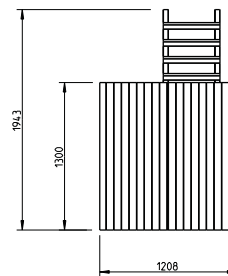

①

②

Kiosk

008.001.001.001

blue rabbit 2.0

Kiosk 008.001.001.001	150 cm	X	A ⊕	II III	I IV	A ⊕	A ⊕	A ⊕	X	A ⊕	X	I II III IV	X

53 x 28 x 11 cm 5,15 kg

78 120 x 80 x 158 cm 427 kg

- 4x** **A** min 68 mm | max 90 mm  

min 68 mm | max 90 mm
- 2x** **B** min 68 mm | max 90 mm  

min 68 mm | max 90 mm
- 2x** **C** min 68 mm | max 90 mm  

min 32 mm | max 50 mm
- 9x** **D** min 68 mm | max 90 mm  

min 32 mm | max 50 mm
- 2x** **E** min 68 mm | max 90 mm  

min 32 mm | max 50 mm
- 2x** **F** min 68 mm | max 90 mm  

min 32 mm | max 50 mm
- 4x** **G** min 68 mm | max 90 mm  

min 32 mm | max 50 mm
- 3x 4x** **H** min 44 mm | max 45 mm  

min 44 mm | max 45 mm
- 12x*/18x**** **I** ** min 95 mm | * max 145 mm  

min 15 mm | max 22 mm
- 6x** **J** ** min 95 mm | * max 145 mm  

min 15 mm | max 22 mm
- 8x*/12x**** **K** ** min 95 mm | * max 145 mm  