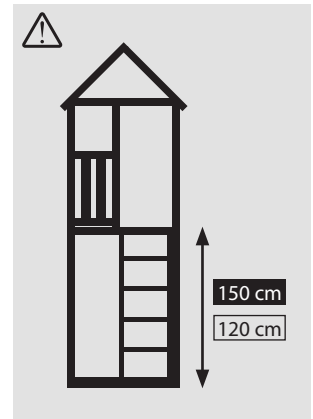

- 4x** **A** min 68 mm | max 90 mm  

min 68 mm | max 90 mm
- 2x** **B** min 68 mm | max 90 mm  

min 68 mm | max 90 mm
- 2x** **C** min 68 mm | max 90 mm  

min 32 mm | max 50 mm
- 9x** **D** min 68 mm | max 90 mm  

min 32 mm | max 50 mm
- 2x** **E** min 68 mm | max 90 mm  

min 32 mm | max 50 mm
- 2x** **F** min 68 mm | max 90 mm  

min 32 mm | max 50 mm
- 4x** **G** min 68 mm | max 90 mm  

min 32 mm | max 50 mm
- 3x 4x** **H** min 44 mm | max 45 mm  

min 44 mm | max 45 mm
- 12x*/18x**** **I** ** min 95 mm | * max 145 mm  

min 15 mm | max 22 mm
- 6x** **J** ** min 95 mm | * max 145 mm  

min 15 mm | max 22 mm
- 8x*/12x**** **K** ** min 95 mm | * max 145 mm  

min 15 mm | max 22 mm
- 12x*/16x**** **L** ** min 95 mm | * max 145 mm  

min 15 mm | max 22 mm
- 2x** **M** min 95 mm | max 145 mm  

min 15 mm | max 22 mm

Blue Rabbit 2.0®
Hemelrijken 8
B-2890 Sint-Amands
BELGIUM