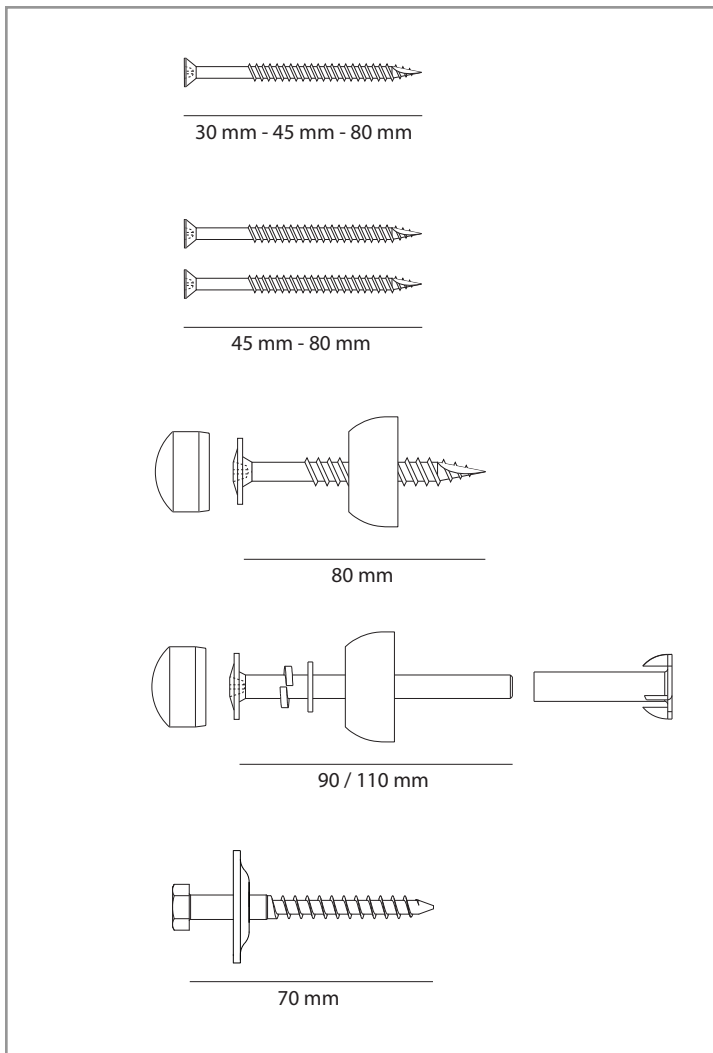

①

②

Kiosk

008.001.001.001

blue rabbit 2.0

Kiosk 008.001.001.001	150 cm	X	A ⊕	II III	I IV	A ⊕	A ⊕	A ⊕	X	A ⊕	X	I II III IV	X

53 x 28 x 11 cm 5,15 kg

78 120 x 80 x 158 cm 427 kg

- 4x** **A** min 68 mm | max 90 mm  

min 68 mm | max 90 mm
- 2x** **B** min 68 mm | max 90 mm  

min 68 mm | max 90 mm
- 2x** **C** min 68 mm | max 90 mm  

min 32 mm | max 50 mm
- 9x** **D** min 68 mm | max 90 mm  

min 32 mm | max 50 mm
- 2x** **E** min 68 mm | max 90 mm  

min 32 mm | max 50 mm
- 2x** **F** min 68 mm | max 90 mm  

min 32 mm | max 50 mm
- 4x** **G** min 68 mm | max 90 mm  

min 32 mm | max 50 mm
- 3x 4x** **H** min 44 mm | max 45 mm  

min 44 mm | max 45 mm
- 12x*/18x**** **I** ** min 95 mm | * max 145 mm  

min 15 mm | max 22 mm
- 6x** **J** ** min 95 mm | * max 145 mm  

min 15 mm | max 22 mm
- 8x*/12x**** **K** ** min 95 mm | * max 145 mm  