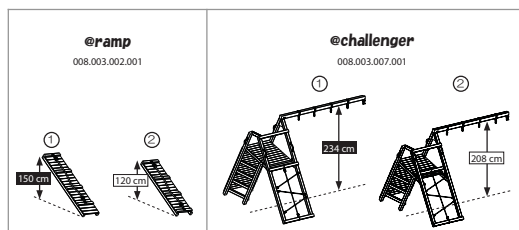

①

②

Kiosk

008.001.001.001

blue rabbit 2.0

Kiosk 008.001.001.001	150 cm	X	A ⊕	II III	I IV	A ⊕	A ⊕	A ⊕	X	A ⊕	X	I II III IV	X

53 x 28 x 11 cm 5,15 kg

78 120 x 80 x 158 cm 427 kg

- 4x** **A** min 68 mm | max 90 mm  

min 68 mm | max 90 mm
- 2x** **B** min 68 mm | max 90 mm  

min 68 mm | max 90 mm
- 2x** **C** min 68 mm | max 90 mm  

min 32 mm | max 50 mm
- 9x** **D** min 68 mm | max 90 mm  