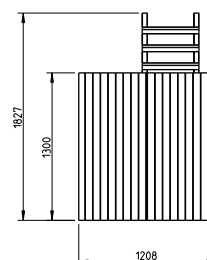

①

②

Kiosk

008.001.001.001

blue rabbit 2.0

Kiosk 008.001.001.001	150 cm	X	A ⊕	II III	I IV	A ⊕	A ⊕	A ⊕	X	A ⊕	X	I II III IV	X

53 x 28 x 11 cm 5,15 kg

78 120 x 80 x 158 cm 427 kg

- 4x** **A** min 68 mm | max 90 mm  

min 68 mm | max 90 mm
- 2x** **B** min 68 mm | max 90 mm  

min 68 mm | max 90 mm
- 2x** **C** min 68 mm | max 90 mm  

min 32 mm | max 50 mm
- 9x** **D** min 68 mm | max 90 mm  

min 32 mm | max 50 mm
- 2x** **E** min 68 mm | max 90 mm  

min 32 mm | max 50 mm
- 2x** **F** min 68 mm | max 90 mm  

min 32 mm | max 50 mm
- 4x** **G** min 68 mm | max 90 mm  

min 32 mm | max 50 mm
- 3x 4x** **H** min 44 mm | max 45 mm  

min 44 mm | max 45 mm
- 12x*/18x**** **I** ** min 95 mm | * max 145 mm  

min 15 mm | max 22 mm
- 6x** **J** ** min 95 mm | * max 145 mm  

min 15 mm | max 22 mm
- 8x*/12x**** **K** ** min 95 mm | * max 145 mm  