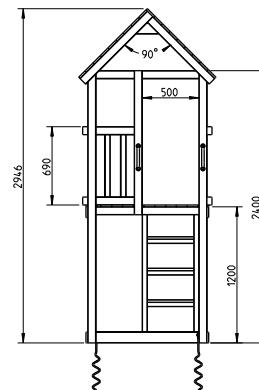

①

②

Kiosk

008.001.001.001

blue rabbit 2.0

Kiosk 008.001.001.001	150 cm	X	A ⊕	II III	I IV	A ⊕	A ⊕	A ⊕	X	A ⊕	X	I II III IV	X

53 x 28 x 11 cm 5,15 kg

78 120 x 80 x 158 cm 427 kg

- 4x** **A** min 68 mm | max 90 mm  

min 68 mm | max 90 mm
- 2x** **B** min 68 mm | max 90 mm  

min 68 mm | max 90 mm
- 2x** **C** min 68 mm | max 90 mm  

min 32 mm | max 50 mm
- 9x** **D** min 68 mm | max 90 mm  

min 32 mm | max 50 mm
- 2x** **E** min 68 mm | max 90 mm  

min 32 mm | max 50 mm
- 2x** **F** min 68 mm | max 90 mm  

min 32 mm | max 50 mm
- 4x** **G** min 68 mm | max 90 mm  

min 32 mm | max 50 mm
- 3x 4x** **H** min 44 mm | max 45 mm  