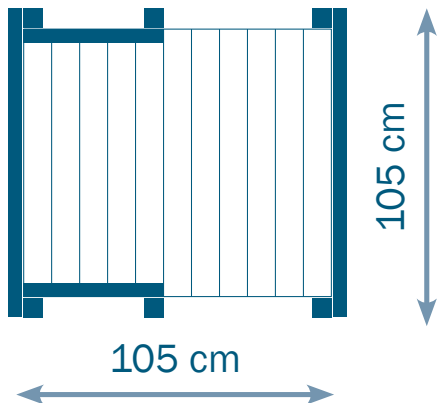

①

②

Kiosk

008.001.001.001

blue rabbit 2.0

Kiosk 008.001.001.001	150 cm	X	A ⊕	II III	I IV	A ⊕	A ⊕	A ⊕	X	A ⊕	X	I II III IV	X

53 x 28 x 11 cm 5,15 kg

78 120 x 80 x 158 cm 427 kg

- 4x** **A** min 68 mm | max 90 mm  

min 68 mm | max 90 mm
- 2x** **B** min 68 mm | max 90 mm  

min 68 mm | max 90 mm
- 2x** **C** min 68 mm | max 90 mm  

min 32 mm | max 50 mm
- 9x** **D** min 68 mm | max 90 mm  

min 32 mm | max 50 mm
- 2x** **E** min 68 mm | max 90 mm  

min 32 mm | max 50 mm
- 2x** **F** min 68 mm | max 90 mm  

min 32 mm | max 50 mm
- 4x** **G** min 68 mm | max 90 mm  

min 32 mm | max 50 mm
- 3x 4x** **H** min 44 mm | max 45 mm  

min 44 mm | max 45 mm
- 12x*/18x**** **I** ** min 95 mm | * max 145 mm  

min 15 mm | max 22 mm
- 6x** **J** ** min 95 mm | * max 145 mm  

min 15 mm | max 22 mm
- 8x*/12x**** **K** ** min 95 mm | * max 145 mm  