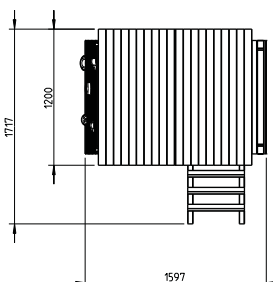

①

②

Belvedere

008.001.004.001

blue rabbit 2.0

						@ramp 008.003.002.001 	@challenger 008.003.007.001 						
	@platform 008.003.006.001 	@net 008.003.003.001 	@bridge 008.003.004.001 	@steps 008.003.008.001 	@wall 008.003.001.001 	@swing 008.003.005.001 							
Belvedere 008.001.004.001 		X	⊖	X	X	⊖	X	⊖	X	X	⊖	III IV	X
		⊖	X	X	X	⊖	X	X	X	⊖	X	X	III IV

53 x 28 x 11 cm 7,0 kg

78 120 x 80 x 158 cm 571 kg

- 4x** **A** min 68 mm max 90 mm  240 cm 270 cm

min 68 mm max 90 mm
- 1x** **B** min 68 mm max 90 mm  126 cm

min 68 mm max 90 mm
- 2x** **C** min 68 mm max 90 mm  134 cm 166 cm

min 32 mm max 50 mm
- 1x** **D** min 68 mm max 90 mm  120 cm 150 cm

min 32 mm max 50 mm
- 3x** **E** min 68 mm max 90 mm  135 cm

min 32 mm max 50 mm
- 1x** **F** min 68 mm max 90 mm  134 cm

min 32 mm max 50 mm
- 1x** **G** min 68 mm max 90 mm  123 cm

min 32 mm max 50 mm
- 3x 4x** **L** min 44 mm max 45 mm  50 cm

min 44 mm max 45 mm
- 2x** **M** min 95 mm max 145 mm  155 cm 160 cm

min 15 mm max 22 mm
- 14x*/20x**** **N** ** min 95 mm * max 145 mm  120 cm