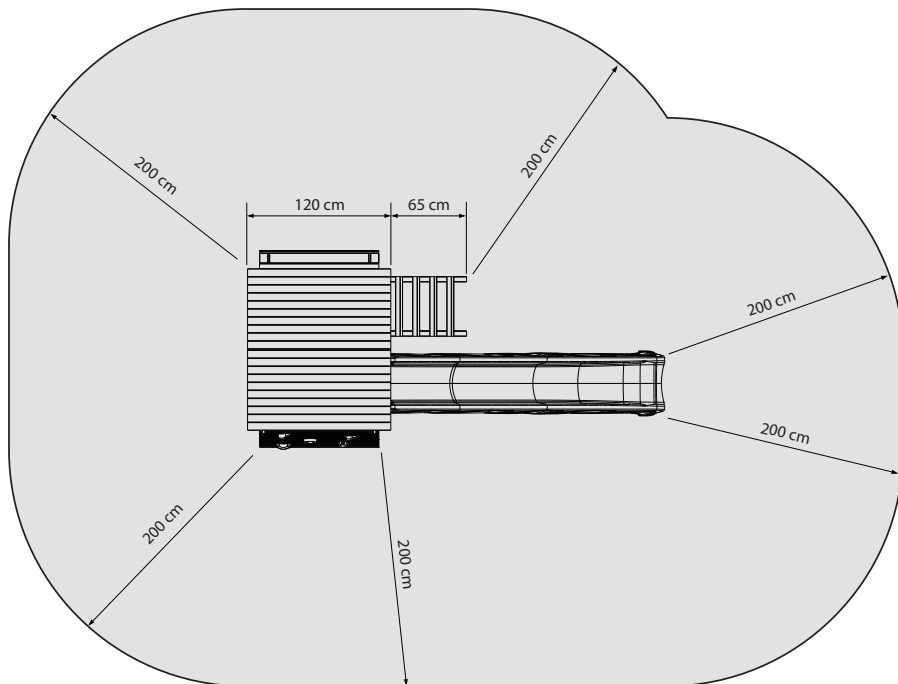

①

②

Belvedere

008.001.004.001

blue rabbit 2.0

						@ramp 008.003.002.001 	@challenger 008.003.007.001 						
	@platform 008.003.006.001 	@net 008.003.003.001 	@bridge 008.003.004.001 	@steps 008.003.008.001 	@wall 008.003.001.001 	@swing 008.003.005.001 							
Belvedere 008.001.004.001 		X	⊖	X	X	⊖	X	⊖	X	X	⊖	III IV	X
		⊖	X	X	X	⊖	X	X	X	⊖	X	X	III IV

53 x 28 x 11 cm 7,0 kg

78 120 x 80 x 158 cm 571 kg

- 4x** **A** min 68 mm max 90 mm  240 cm 270 cm

min 68 mm max 90 mm
- 1x** **B** min 68 mm max 90 mm  126 cm

min 68 mm max 90 mm
- 2x** **C** min 68 mm max 90 mm  134 cm 166 cm

min 32 mm max 50 mm
- 1x** **D** min 68 mm max 90 mm  120 cm 150 cm

min 32 mm max 50 mm
- 3x** **E** min 68 mm max 90 mm  135 cm

min 32 mm max 50 mm
- 1x** **F** min 68 mm max 90 mm  134 cm

min 32 mm max 50 mm
- 1x** **G** min 68 mm max 90 mm  123 cm

min 32 mm max 50 mm
- 3x 4x** **L** min 44 mm max 45 mm  50 cm

min 44 mm max 45 mm
- 2x** **M** min 95 mm max 145 mm  155 cm 160 cm

min 15 mm max 22 mm
- 14x*/20x**** **N** ** min 95 mm * max 145 mm  120 cm