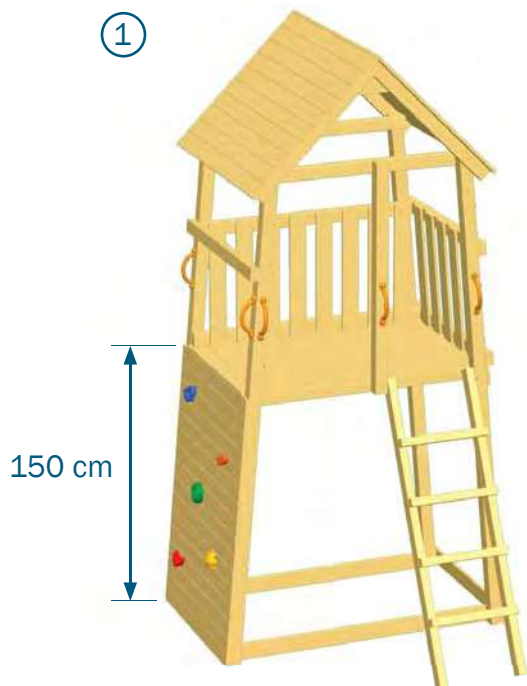

①

②

Belvedere

008.001.004.001

blue rabbit 2.0

						@ramp 008.003.002.001 	@challenger 008.003.007.001 						
	@platform 008.003.006.001 	@net 008.003.003.001 	@bridge 008.003.004.001 	@steps 008.003.008.001 	@wall 008.003.001.001 	@swing 008.003.005.001 							
Belvedere 008.001.004.001 		X	⊖	X	X	⊖	X	⊖	X	X	⊖	III IV	X
		⊖	X	X	X	⊖	X	X	X	⊖	X	X	III IV

53 x 28 x 11 cm 7,0 kg

78 120 x 80 x 158 cm 571 kg

- 4x** **A** min 68 mm max 90 mm  240 cm 270 cm

min 68 mm max 90 mm
- 1x** **B** min 68 mm max 90 mm  126 cm

min 68 mm max 90 mm
- 2x** **C** min 68 mm max 90 mm  134 cm 166 cm