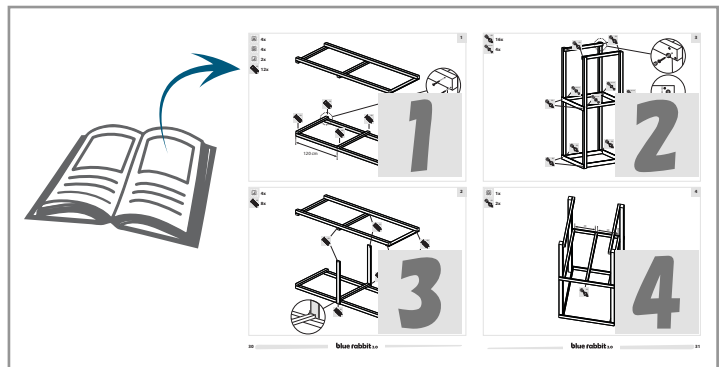

①

②

Belvedere

008.001.004.001

blue rabbit 2.0

						@ramp 008.003.002.001 	@challenger 008.003.007.001 						
	@platform 008.003.006.001 	@net 008.003.003.001 	@bridge 008.003.004.001 	@steps 008.003.008.001 	@wall 008.003.001.001 	@swing 008.003.005.001 							
Belvedere 008.001.004.001 		X	⊖	X	X	⊖	X	⊖	X	X	⊖	III IV	X
		⊖	X	X	X	⊖	X	X	X	⊖	X	X	III IV

53 x 28 x 11 cm 7,0 kg

78 120 x 80 x 158 cm 571 kg

- 4x** **A** min 68 mm max 90 mm  240 cm 270 cm

min 68 mm max 90 mm
- 1x** **B** min 68 mm max 90 mm  126 cm

min 68 mm max 90 mm
- 2x** **C** min 68 mm max 90 mm  134 cm 166 cm