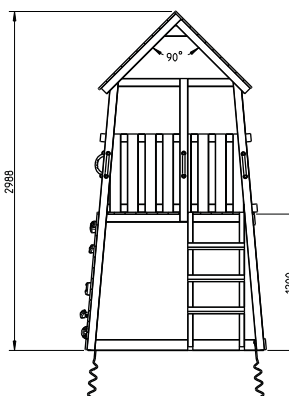

①

②

Belvedere

008.001.004.001

blue rabbit 2.0

						@ramp 008.003.002.001 	@challenger 008.003.007.001 						
	@platform 008.003.006.001 	@net 008.003.003.001 	@bridge 008.003.004.001 	@steps 008.003.008.001 	@wall 008.003.001.001 	@swing 008.003.005.001 							
Belvedere 008.001.004.001 		X	⊖	X	X	⊖	X	⊖	X	X	⊖	III IV	X
		⊖	X	X	X	⊖	X	X	X	⊖	X	X	III IV

53 x 28 x 11 cm 7,0 kg

78 120 x 80 x 158 cm 571 kg

- 4x** **A** min 68 mm max 90 mm  240 cm 270 cm

min 68 mm max 90 mm
- 1x** **B** min 68 mm max 90 mm  126 cm

min 68 mm max 90 mm
- 2x** **C** min 68 mm max 90 mm  134 cm 166 cm