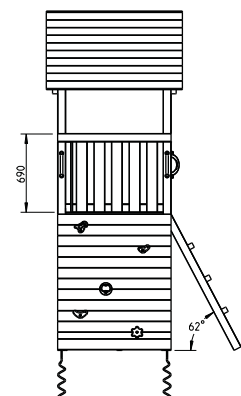

①

②

Belvedere

008.001.004.001

blue rabbit 2.0

						@ramp 008.003.002.001 	@challenger 008.003.007.001 						
	@platform 008.003.006.001 	@net 008.003.003.001 	@bridge 008.003.004.001 	@steps 008.003.008.001 	@wall 008.003.001.001 	@swing 008.003.005.001 							
Belvedere 008.001.004.001 		X	⊖	X	X	⊖	X	⊖	X	X	⊖	III IV	X
		⊖	X	X	X	⊖	X	X	X	⊖	X	X	III IV

53 x 28 x 11 cm 7,0 kg

78 120 x 80 x 158 cm 571 kg

- 4x** **A** min 68 mm max 90 mm  240 cm 270 cm

min 68 mm max 90 mm
- 1x** **B** min 68 mm max 90 mm  126 cm

min 68 mm max 90 mm
- 2x** **C** min 68 mm max 90 mm  134 cm 166 cm

min 32 mm max 50 mm
- 1x** **D** min 68 mm max 90 mm  120 cm 150 cm

min 32 mm max 50 mm
- 3x** **E** min 68 mm max 90 mm  135 cm

min 32 mm max 50 mm
- 1x** **F** min 68 mm max 90 mm  134 cm

min 32 mm max 50 mm
- 1x** **G** min 68 mm max 90 mm  123 cm

min 32 mm max 50 mm
- 3x 4x** **L** min 44 mm max 45 mm  50 cm

min 44 mm max 45 mm
- 2x** **M** min 95 mm max 145 mm  155 cm 160 cm

min 15 mm max 22 mm
- 14x*/20x**** **N** ** min 95 mm * max 145 mm  120 cm