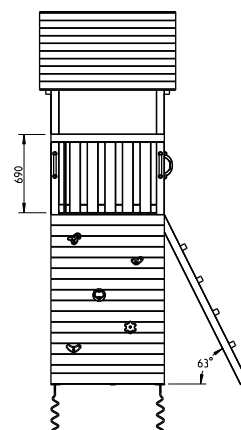

①

②

Belvedere

008.001.004.001

blue rabbit 2.0

						@ramp 008.003.002.001 	@challenger 008.003.007.001 						
	@platform 008.003.006.001 	@net 008.003.003.001 	@bridge 008.003.004.001 	@steps 008.003.008.001 	@wall 008.003.001.001 	@swing 008.003.005.001 							
Belvedere 008.001.004.001 		X	⊖	X	X	⊖	X	⊖	X	X	⊖	III IV	X
		⊖	X	X	X	⊖	X	X	X	⊖	X	X	III IV

53 x 28 x 11 cm 7,0 kg

78 120 x 80 x 158 cm 571 kg

- 4x** **A** min 68 mm max 90 mm  240 cm 270 cm

min 68 mm max 90 mm
- 1x** **B** min 68 mm max 90 mm  126 cm

min 68 mm max 90 mm
- 2x** **C** min 68 mm max 90 mm  134 cm 166 cm

min 32 mm max 50 mm
- 1x** **D** min 68 mm max 90 mm  120 cm 150 cm

min 32 mm max 50 mm
- 3x** **E** min 68 mm max 90 mm  135 cm

min 32 mm max 50 mm
- 1x** **F** min 68 mm max 90 mm  134 cm

min 32 mm max 50 mm
- 1x** **G** min 68 mm max 90 mm  123 cm

min 32 mm max 50 mm
- 3x 4x** **L** min 44 mm max 45 mm  50 cm

min 44 mm max 45 mm
- 2x** **M** min 95 mm max 145 mm  155 cm 160 cm

min 15 mm max 22 mm
- 14x*/20x**** **N** ** min 95 mm * max 145 mm  120 cm