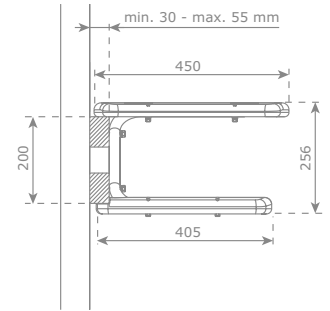

TABLE AND SEATS 'PIC NIC'

PDS_520

EN 71-8 ✓
APPROVED

520.010.007.001 table and seats - pic nic - turquoise

TABLE AND SEATS 'PIC NIC'

- unique KBT design
- extrusion blow moulded
- powder coated metal frame
- wood not included
- supplied flat pack
- includes hardware set

- unikatowy wzór KBT
- formowane metodą wtryskową
- rama metalowa malowana proszkowo
- zestaw nie zawiera drewna
- dostarczane w płaskim opakowaniu
- zestaw do montażu w komplecie

MANUAL
M520

STATUS
STD

DIMENSIONS
996 × 256 × 450 mm