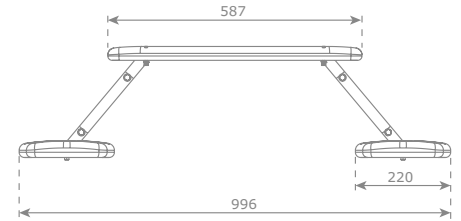

TABLE AND SEATS 'PIC NIC'

PDS_520

EN 71-8 ✓
APPROVED

520.010.007.001 table and seats - pic nic - turquoise

TABLE AND SEATS 'PIC NIC'

- unique KBT design
- extrusion blow moulded
- powder coated metal frame
- wood not included
- supplied flat pack
- includes hardware set

TISCH UND STÜHLEN 'PIC NIC'

- einzigartiges KBT Design
- Extrusionsblasformen
- pulverbeschichteter Metallrahmen
- Einzelteile nicht montiert geliefert
- Holz nicht mitgeliefert
- inklusive Eisenwaren

TAFEL EN ZITJES 'PIC NIC'

- unikatowy wzór KBT
- formowane metodą wtryskową
- rama metalowa malowana proszkowo
- zestaw nie zawiera drewna
- dostarczane w płaskim opakowaniu
- zestaw do montażu w komplecie

MANUAL
M520

STATUS
STD

DIMENSIONS
996 × 256 × 450 mm