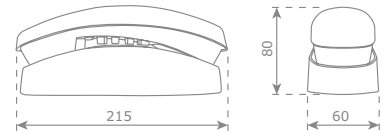

TELEPHONE

PDS_509

EN 71-8 ✓
APPROVED

- 509.010.002.001 telephone - green
- 509.010.003.001 telephone - yellow

TELEPHONE

- injection moulded
- child friendly use
- rings when pressing the keys
- includes woodscrew (Ø 3,5 x 40 mm)

TELEFON

- Spritzguss
- Kinderfreundlich
- klingelt beim Drücken der Tasten
- inklusive ein Holzschraube (Ø 3,5 x 40 mm)

TELEFOON

- spuitgegoten
- kindvriendelijk gebruik
- rinkelt bij het indrukken van de toetsen
- inclusief houtschroef (Ø 3,5 x 40 mm)

TELEFON

- formowany metodą wtryskową
- bezpieczny dla dzieci
- wydaje dźwięk przy naciśnięciu klawiszy
- zawiera 1 wkręt do drewna (Ø 3,5 x 40 mm)

MANUAL
M509

STATUS
STD

DIMENSIONS
215 × 60 × 80 mm