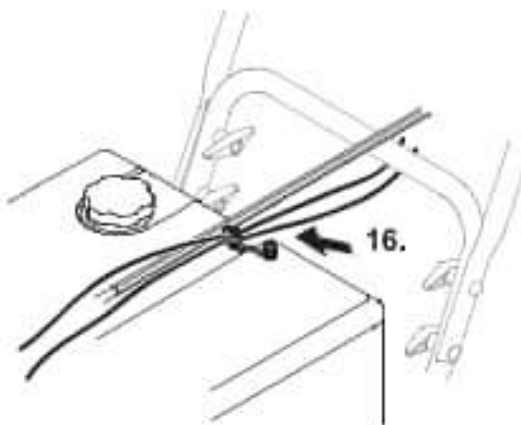

3

Typ 1

Typ 2

Typ 3

Cub Cadet[®]

MTD Products Aktiengesellschaft

Industriestraße 23 • 66129 Saarbrücken • Germany
Fon/Phone + 49 6805 79-0 • Fax +49 6805 79-442
www.cubcadet.eu