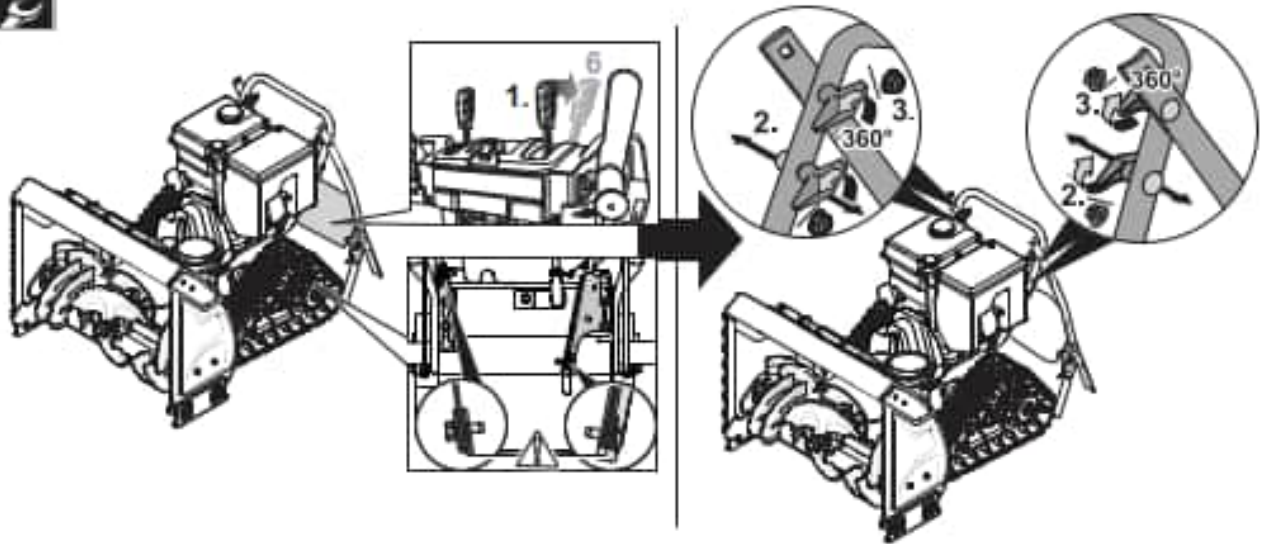

3

Typ 1

Typ 2

Typ 3

Cub Cadet[®]

MTD Products Aktiengesellschaft

Industriestraße 23 • 66129 Saarbrücken • Germany
Fon/Phone + 49 6805 79-0 • Fax +49 6805 79-442
www.cubcadet.eu