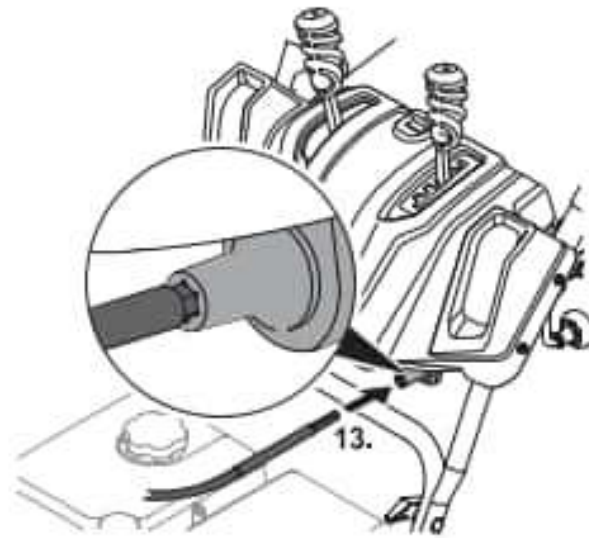

3

Typ 1

Typ 2

Typ 3

Cub Cadet[®]

MTD Products Aktiengesellschaft

Industriestraße 23 • 66129 Saarbrücken • Germany
Fon/Phone + 49 6805 79-0 • Fax +49 6805 79-442
www.cubcadet.eu