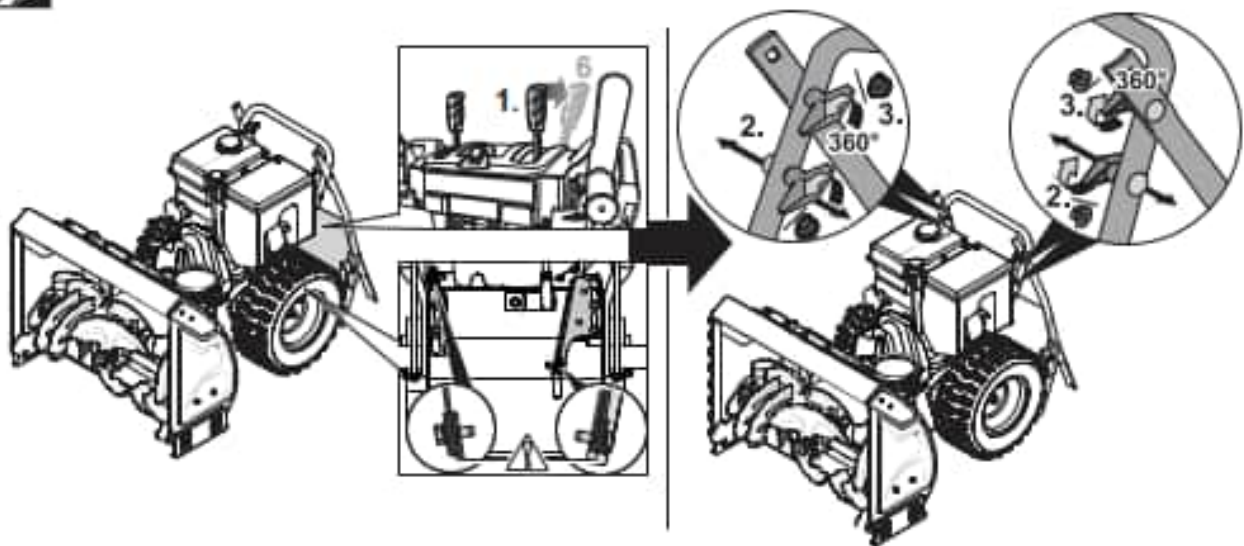

3

Typ 1

Typ 2

Typ 3

Cub Cadet[®]

MTD Products Aktiengesellschaft

Industriestraße 23 • 66129 Saarbrücken • Germany
Fon/Phone + 49 6805 79-0 • Fax +49 6805 79-442
www.cubcadet.eu