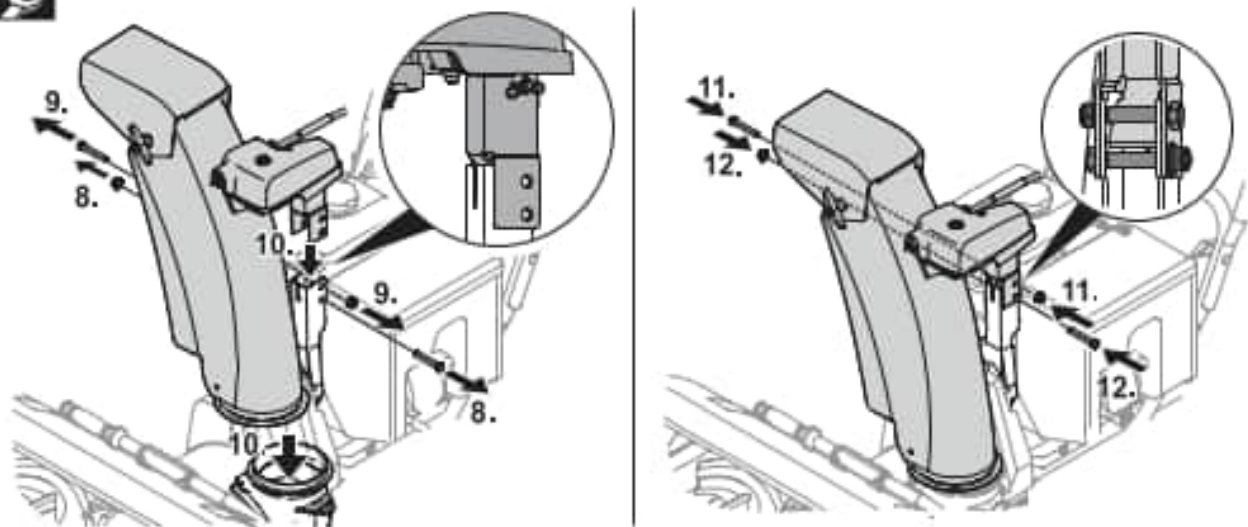

3

Typ 1

Typ 2

Typ 3

Cub Cadet[®]

MTD Products Aktiengesellschaft

Industriestraße 23 • 66129 Saarbrücken • Germany
Fon/Phone + 49 6805 79-0 • Fax +49 6805 79-442
www.cubcadet.eu