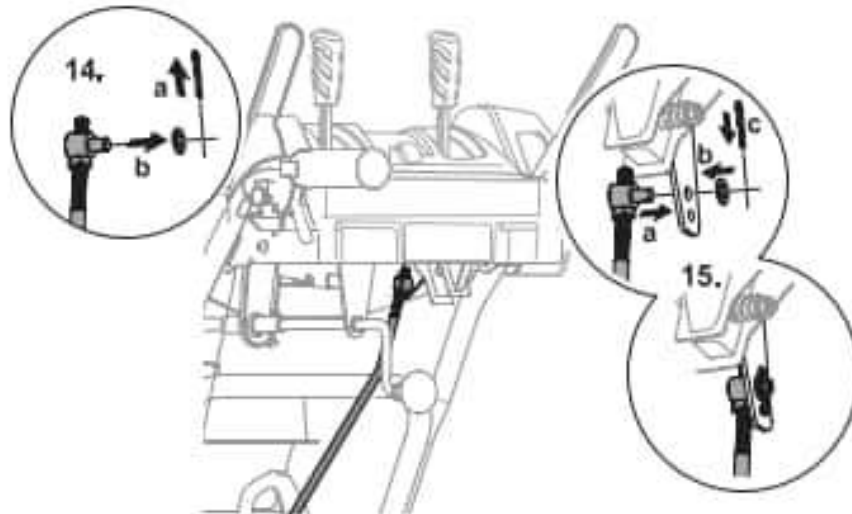

3

Typ 1

Typ 2

Typ 3

Cub Cadet[®]

MTD Products Aktiengesellschaft

Industriestraße 23 • 66129 Saarbrücken • Germany
Fon/Phone + 49 6805 79-0 • Fax +49 6805 79-442
www.cubcadet.eu