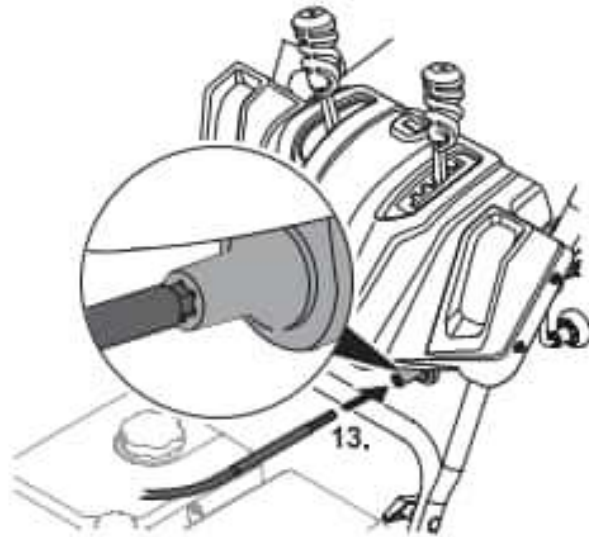

3

Typ 1

Typ 2

Typ 3

Cub Cadet[®]

MTD Products Aktiengesellschaft

Industriestraße 23 • 66129 Saarbrücken • Germany
Fon/Phone + 49 6805 79-0 • Fax +49 6805 79-442
www.cubcadet.eu