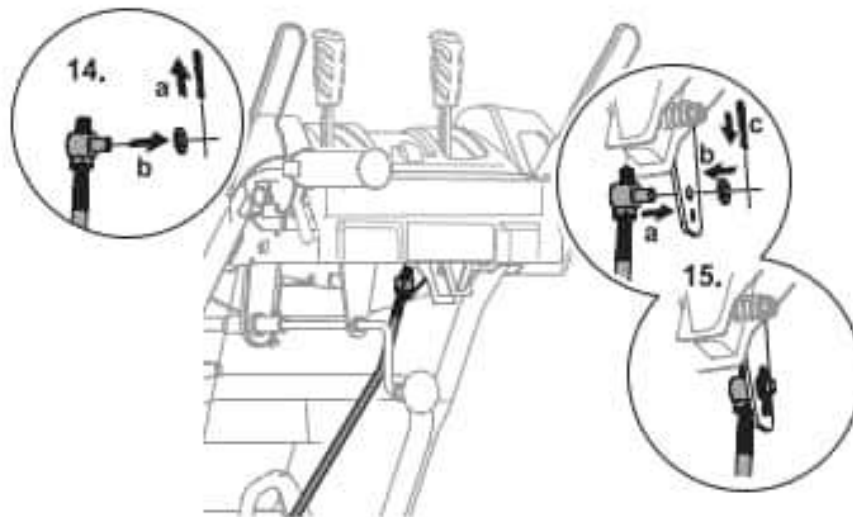

3

Typ 1

Typ 2

Typ 3

Cub Cadet[®]

MTD Products Aktiengesellschaft

Industriestraße 23 • 66129 Saarbrücken • Germany
Fon/Phone + 49 6805 79-0 • Fax +49 6805 79-442
www.cubcadet.eu