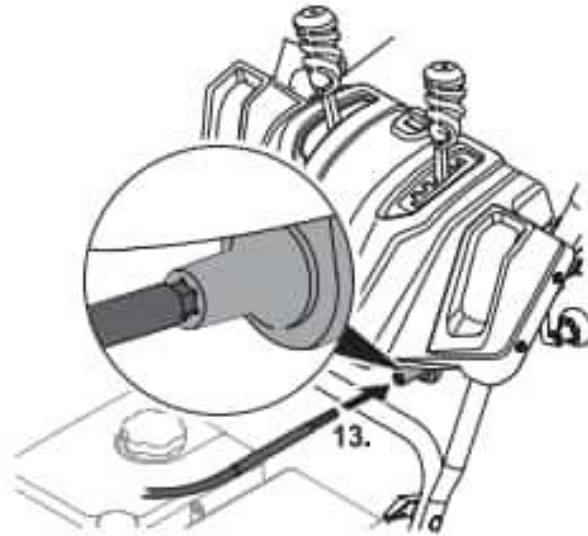

3

Typ 1

Typ 2

Typ 3

Cub Cadet[®]

MTD Products Aktiengesellschaft

Industriestraße 23 • 66129 Saarbrücken • Germany
Fon/Phone + 49 6805 79-0 • Fax +49 6805 79-442
www.cubcadet.eu