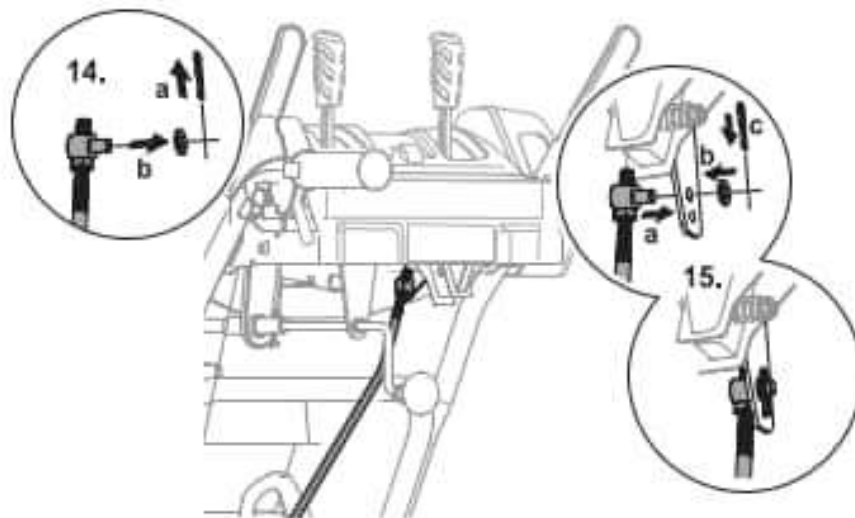

3

Typ 1

Typ 2

Typ 3

Cub Cadet[®]

MTD Products Aktiengesellschaft

Industriestraße 23 • 66129 Saarbrücken • Germany
Fon/Phone + 49 6805 79-0 • Fax +49 6805 79-442
www.cubcadet.eu