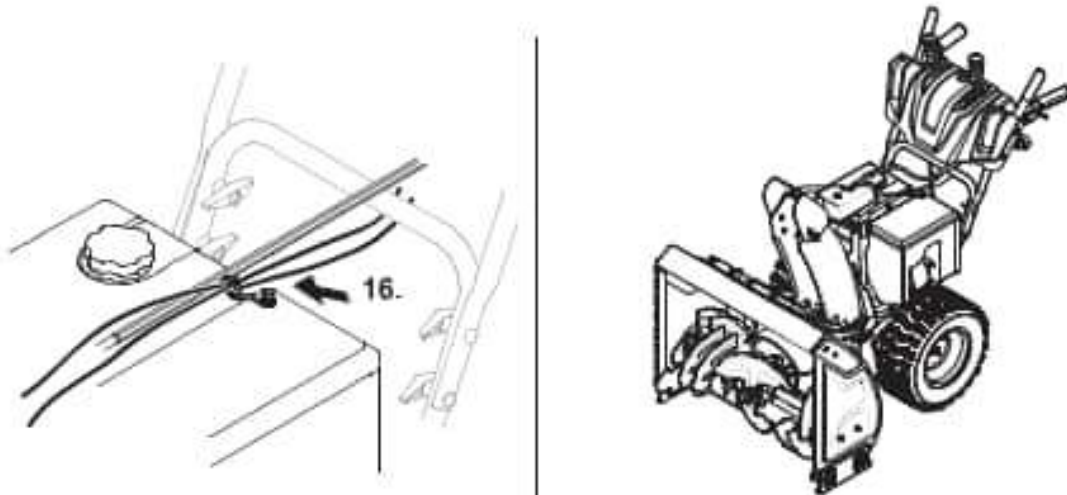

3

Typ 1

Typ 2

Typ 3

Cub Cadet[®]

MTD Products Aktiengesellschaft

Industriestraße 23 • 66129 Saarbrücken • Germany
Fon/Phone + 49 6805 79-0 • Fax +49 6805 79-442
www.cubcadet.eu