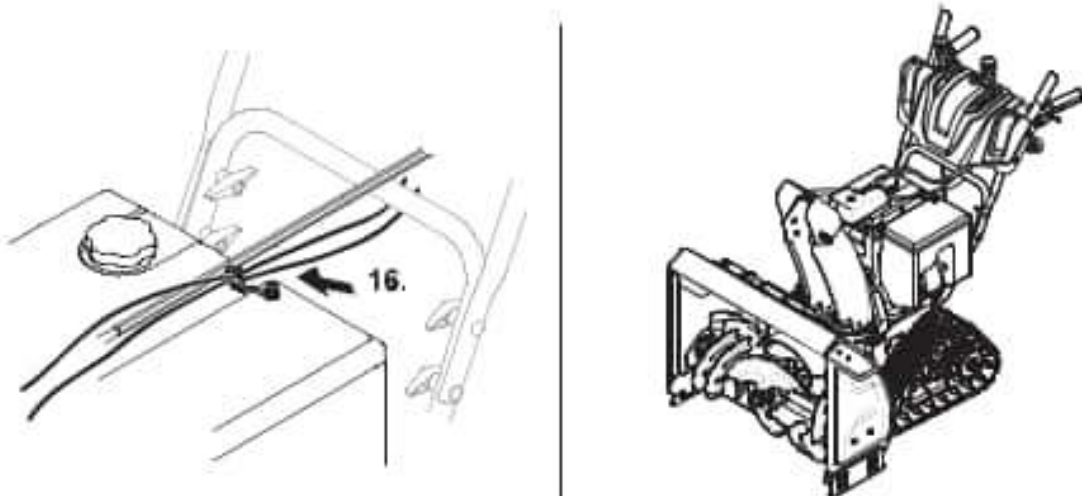

3

Typ 1

Typ 2

Typ 3

Cub Cadet[®]

MTD Products Aktiengesellschaft

Industriestraße 23 • 66129 Saarbrücken • Germany
Fon/Phone + 49 6805 79-0 • Fax +49 6805 79-442
www.cubcadet.eu