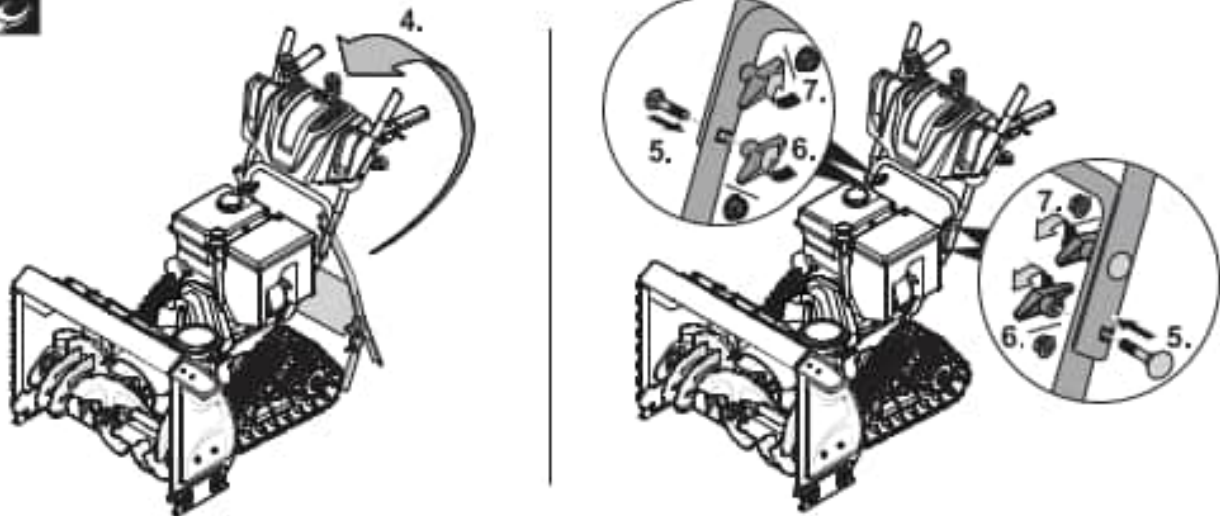

3

Typ 1

Typ 2

Typ 3

Cub Cadet[®]

MTD Products Aktiengesellschaft

Industriestraße 23 • 66129 Saarbrücken • Germany
Fon/Phone + 49 6805 79-0 • Fax +49 6805 79-442
www.cubcadet.eu