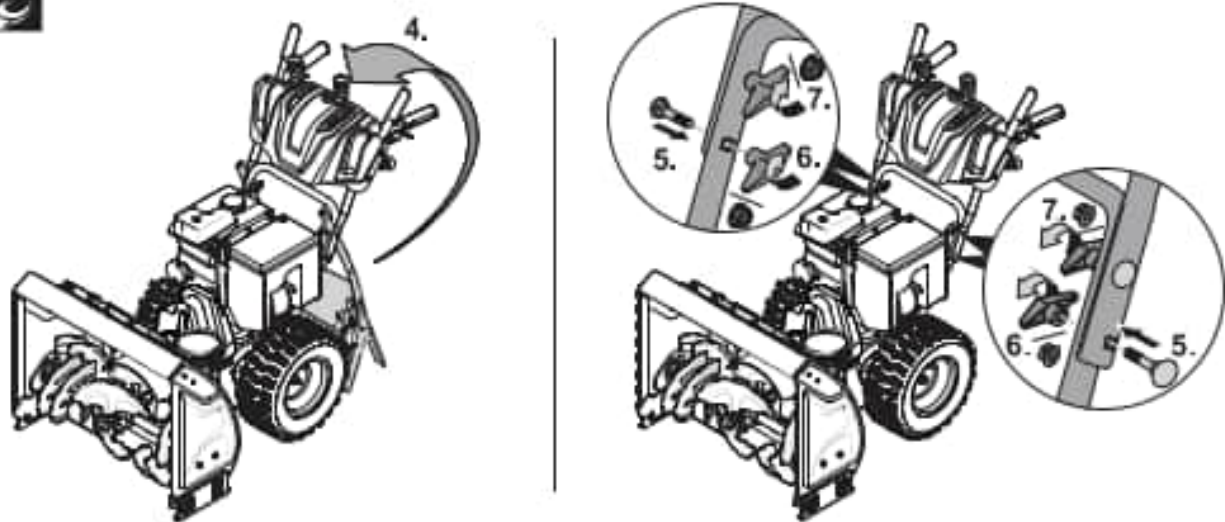

3

Typ 1

Typ 2

Typ 3

Cub Cadet[®]

MTD Products Aktiengesellschaft

Industriestraße 23 • 66129 Saarbrücken • Germany
Fon/Phone + 49 6805 79-0 • Fax +49 6805 79-442
www.cubcadet.eu