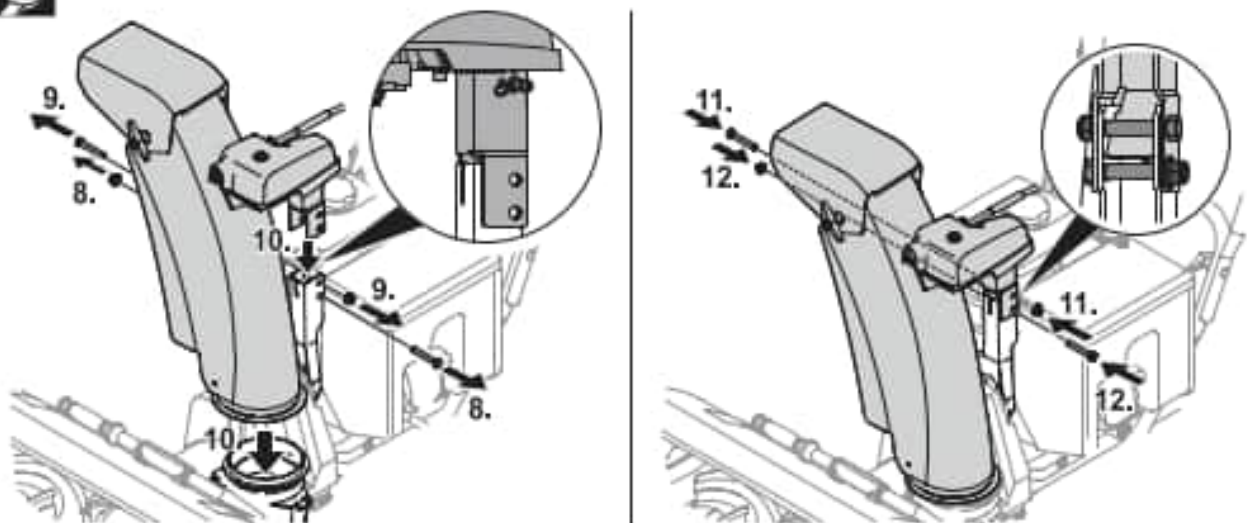

3

Typ 1

Typ 2

Typ 3

Cub Cadet[®]

MTD Products Aktiengesellschaft

Industriestraße 23 • 66129 Saarbrücken • Germany
Fon/Phone + 49 6805 79-0 • Fax +49 6805 79-442
www.cubcadet.eu