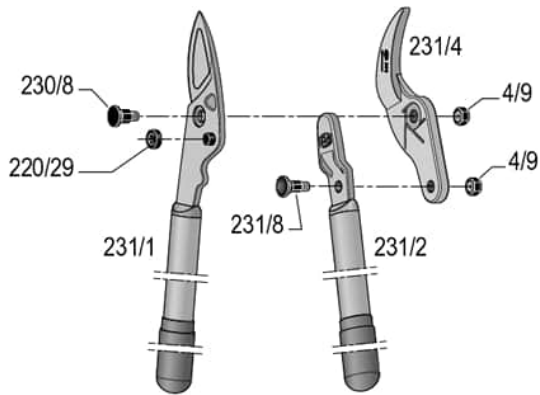

FELCO 980
Προϊόντα συντήρησης
Αντιδιαβρωτικό σπρέι

ΑΝΤΑΛΛΑΚΤΙΚΑ

FELCO	Αρ. Κατ.	Καθορισμός	Σύνθεση	Γραμμοκωδικός UCC
	231/4	Αμόνι με παξιμάδια	1x 231/4 + 2x 4/9	 7 83929 40114 0
	231/1	Χειρολαβή με λάμα	1x 231/1	 7 83929 40118 8
	231/2	Χειρολαβή χωρίς αμόνι	1x 231/2	 7 83929 40119 5
	230/8	Μπουλόνι	1x 230/8	 7 83929 40189 8
	231/8	Μπουλόνι	1x 231/8	 7 83929 40190 4
	4/9	Παξιμάδι	1x 4/9	 7 83929 40205 5
	220/29	Παξιμάδι	1x 220/29	 7 83929 40187 4