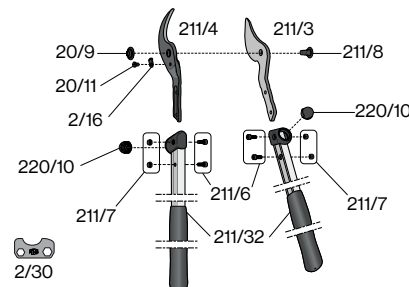

Τεχνογνωσία FELCO

- Κλαδευτήρια κατασκευασμένα με τη χρήση πλήρως ανανεώσιμων πρώτων υλών.
- Το FELCO 211 συνοδεύεται από ανταλλακτικά, όπως και όλα τα εργαλεία FELCO
- Κατασκευάζεται στην Ελβετία