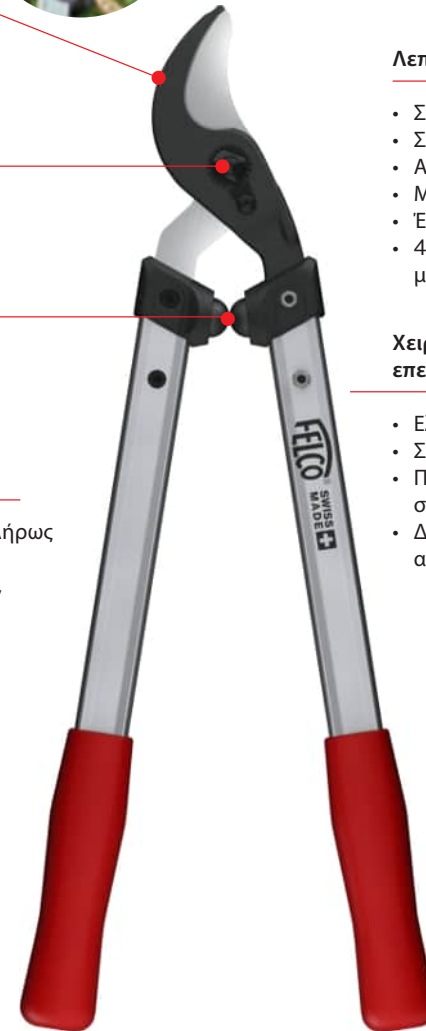

Τεχνογνωσία FELCO

- Κλαδευτήρια κατασκευασμένα με τη χρήση πλήρως ανανεώσιμων πρώτων υλών.
- Το FELCO 211 συνοδεύεται από ανταλλακτικά, όπως και όλα τα εργαλεία FELCO
- Κατασκευάζεται στην Ελβετία