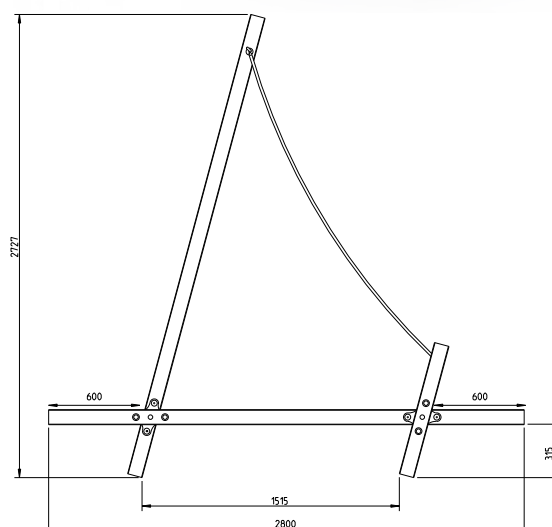

Sail

White Rhino

009.005.001.001

ONLY FOR THE NETHERLANDS

SAFETY AREA

VEILIGHEIDSZONE | ESPACE DE SÉCURITÉ | SICHERHEITZONE | ZONA DE SEGURIDAD | ZONA DI SICUREZZA | STREFA BEZPIECZEŃSTWA

- dimensions may vary depending on used wood section
- maten kunnen afwijken naargelang de gebruikte houtmaten
- les tailles peuvent varier en fonction des dimensions de bois utilisées
- Maße können je nach verwendetem Holzschnitt variieren
- las dimensiones pueden variar dependiendo de la sección de madera
- le dimensioni possono variare a seconda della sezione di legno
- wymiary mogą się różnić w zależności od elementów drewnianych

	- fall height - valhoogte - hauteur de chute - Fallhöhe - altura de caída - altezza di caduta - wysokość upadku	- max number of users - maximum aantal gebruikers - nombre maximal d'utilisateurs - maximale Anzahl von Benutzern - Número máximo de usuarios - numero massimo di utenti - maksymalna ilość użytkowników	- age group - leeftijdsgroep - groupe d'âge - Altersgruppe - Rango de edad - fascia di età - grupa wiekowa
sail	<600	5	<12