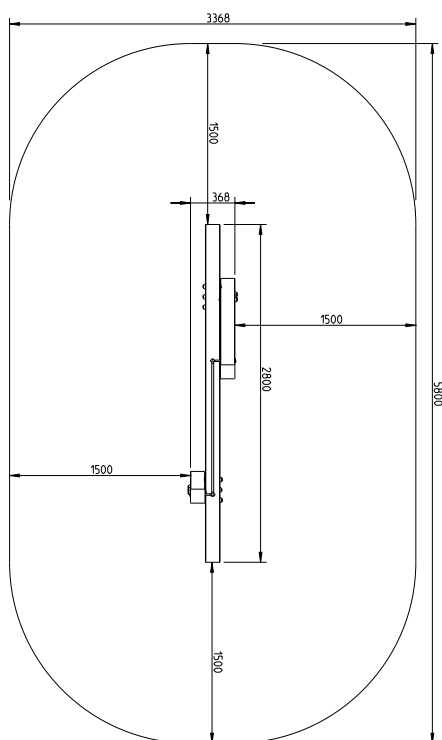

Sail

White Rhino

009.005.001.001

ONLY FOR THE NETHERLANDS

SAFETY AREA

VEILIGHEIDSZONE | ESPACE DE SÉCURITÉ | SICHERHEITZONE | ZONA DE SEGURIDAD | ZONA DI SICUREZZA | STREFA BEZPIECZEŃSTWA

- dimensions may vary depending on used wood section
- maten kunnen afwijken naargelang de gebruikte houtmaten
- les tailles peuvent varier en fonction des dimensions de bois utilisées
- Maße können je nach verwendetem Holzschnitt variieren
- las dimensiones pueden variar dependiendo de la sección de madera
- le dimensioni possono variare a seconda della sezione di legno
- wymiary mogą się różnić w zależności od elementów drewnianych

	- fall height - valhoogte - hauteur de chute - Fallhöhe - altura de caída - altezza di caduta - wysokość upadku	- max number of users - maximum aantal gebruikers - nombre maximal d'utilisateurs - maximale Anzahl von Benutzern - Número máximo de usuarios - numero massimo di utenti - maksymalna ilość użytkowników	- age group - leeftijdsgroep - groupe d'âge - Altersgruppe - Rango de edad - fascia di età - grupa wiekowa
sail	<600	5	<12