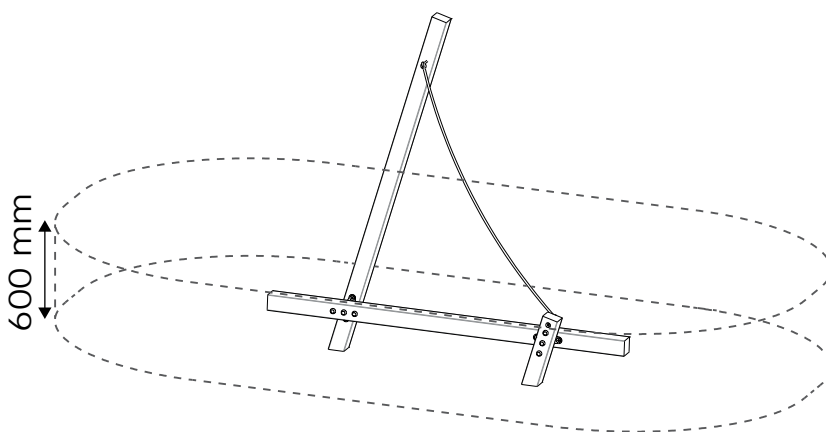

Sail

White Rhino

009.005.001.001

ONLY FOR THE NETHERLANDS

SAFETY AREA

VEILIGHEIDSZONE | ESPACE DE SÉCURITÉ | SICHERHEITZONE | ZONA DE SEGURIDAD | ZONA DI SICUREZZA | STREFA BEZPIECZEŃSTWA

- dimensions may vary depending on used wood section
- maten kunnen afwijken naargelang de gebruikte houtmaten
- les tailles peuvent varier en fonction des dimensions de bois utilisées
- Maße können je nach verwendetem Holzschnitt variieren
- las dimensiones pueden variar dependiendo de la sección de madera
- le dimensioni possono variare a seconda della sezione di legno
- wymiary mogą się różnić w zależności od elementów drewnianych

	- fall height - valhoogte - hauteur de chute - Fallhöhe - altura de caída - altezza di caduta - wysokość upadku	- max number of users - maximum aantal gebruikers - nombre maximal d'utilisateurs - maximale Anzahl von Benutzern - Número máximo de usuarios - numero massimo di utenti - maksymalna ilość użytkowników	- age group - leeftijdsgroep - groupe d'âge - Altersgruppe - Rango de edad - fascia di età - grupa wiekowa
sail	<600	5	<12