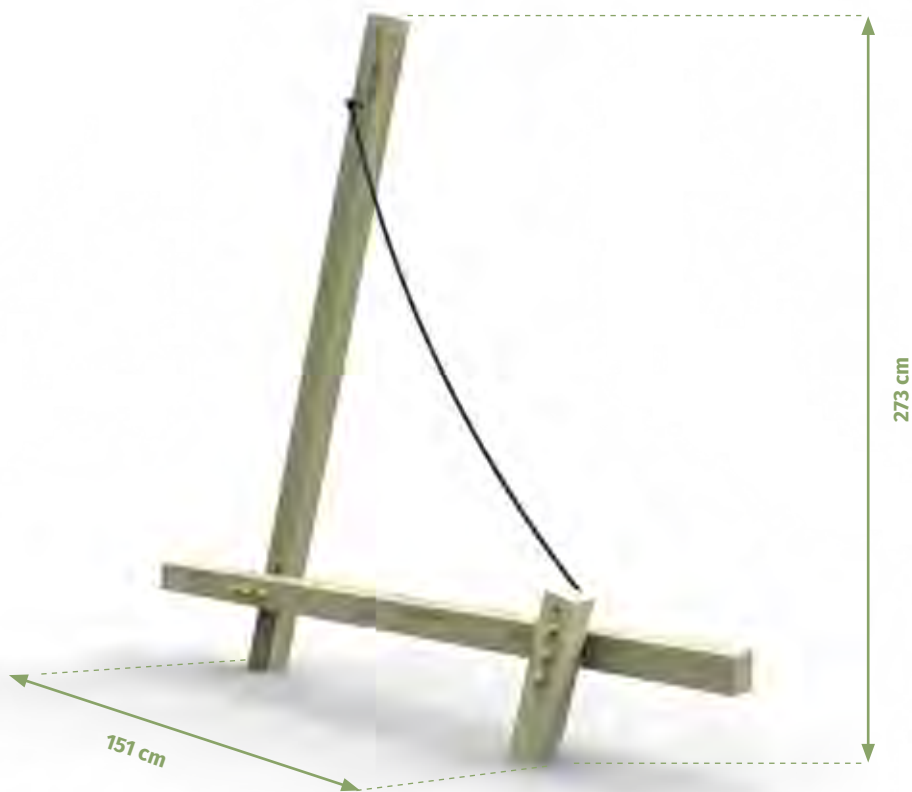

Sail

White Rhino

009.005.001.001

ONLY FOR THE NETHERLANDS

SAFETY AREA

VEILIGHEIDSZONE | ESPACE DE SÉCURITÉ | SICHERHEITZONE | ZONA DE SEGURIDAD | ZONA DI SICUREZZA | STREFA BEZPIECZEŃSTWA

- dimensions may vary depending on used wood section
- maten kunnen afwijken naargelang de gebruikte houtmaten
- les tailles peuvent varier en fonction des dimensions de bois utilisées
- Maße können je nach verwendetem Holzschnitt variieren
- las dimensiones pueden variar dependiendo de la sección de madera
- le dimensioni possono variare a seconda della sezione di legno
- wymiary mogą się różnić w zależności od elementów drewnianych

	- fall height - valhoogte - hauteur de chute - Fallhöhe - altura de caída - altezza di caduta - wysokość upadku	- max number of users - maximum aantal gebruikers - nombre maximal d'utilisateurs - maximale Anzahl von Benutzern - Número máximo de usuarios - numero massimo di utenti - maksymalna ilość użytkowników	- age group - leeftijdsgroep - groupe d'âge - Altersgruppe - Rango de edad - fascia di età - grupa wiekowa
sail	<600	5	<12